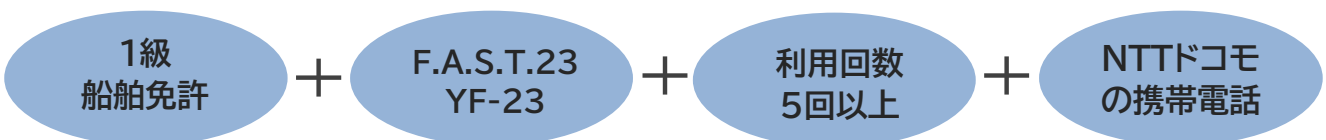

レンタルボートクラブ航行可能水域

ブルーピア (YF-21cc)	回数限らず	秋田マリーナ利用エリアのみ
グリーンピア (F.A.S.T23)	5回未満	秋田マリーナ利用エリアのみ
	5回以上	秋田マリーナ+男鹿マリーナ利用エリア
オレンジピア (YF-23)	5回未満	男鹿マリーナ利用エリアのみ
	5回以上	男鹿マリーナ+秋田マリーナ利用エリア

※1 特別利用エリアは、下記の要件を満たしている場合、利用可能です。