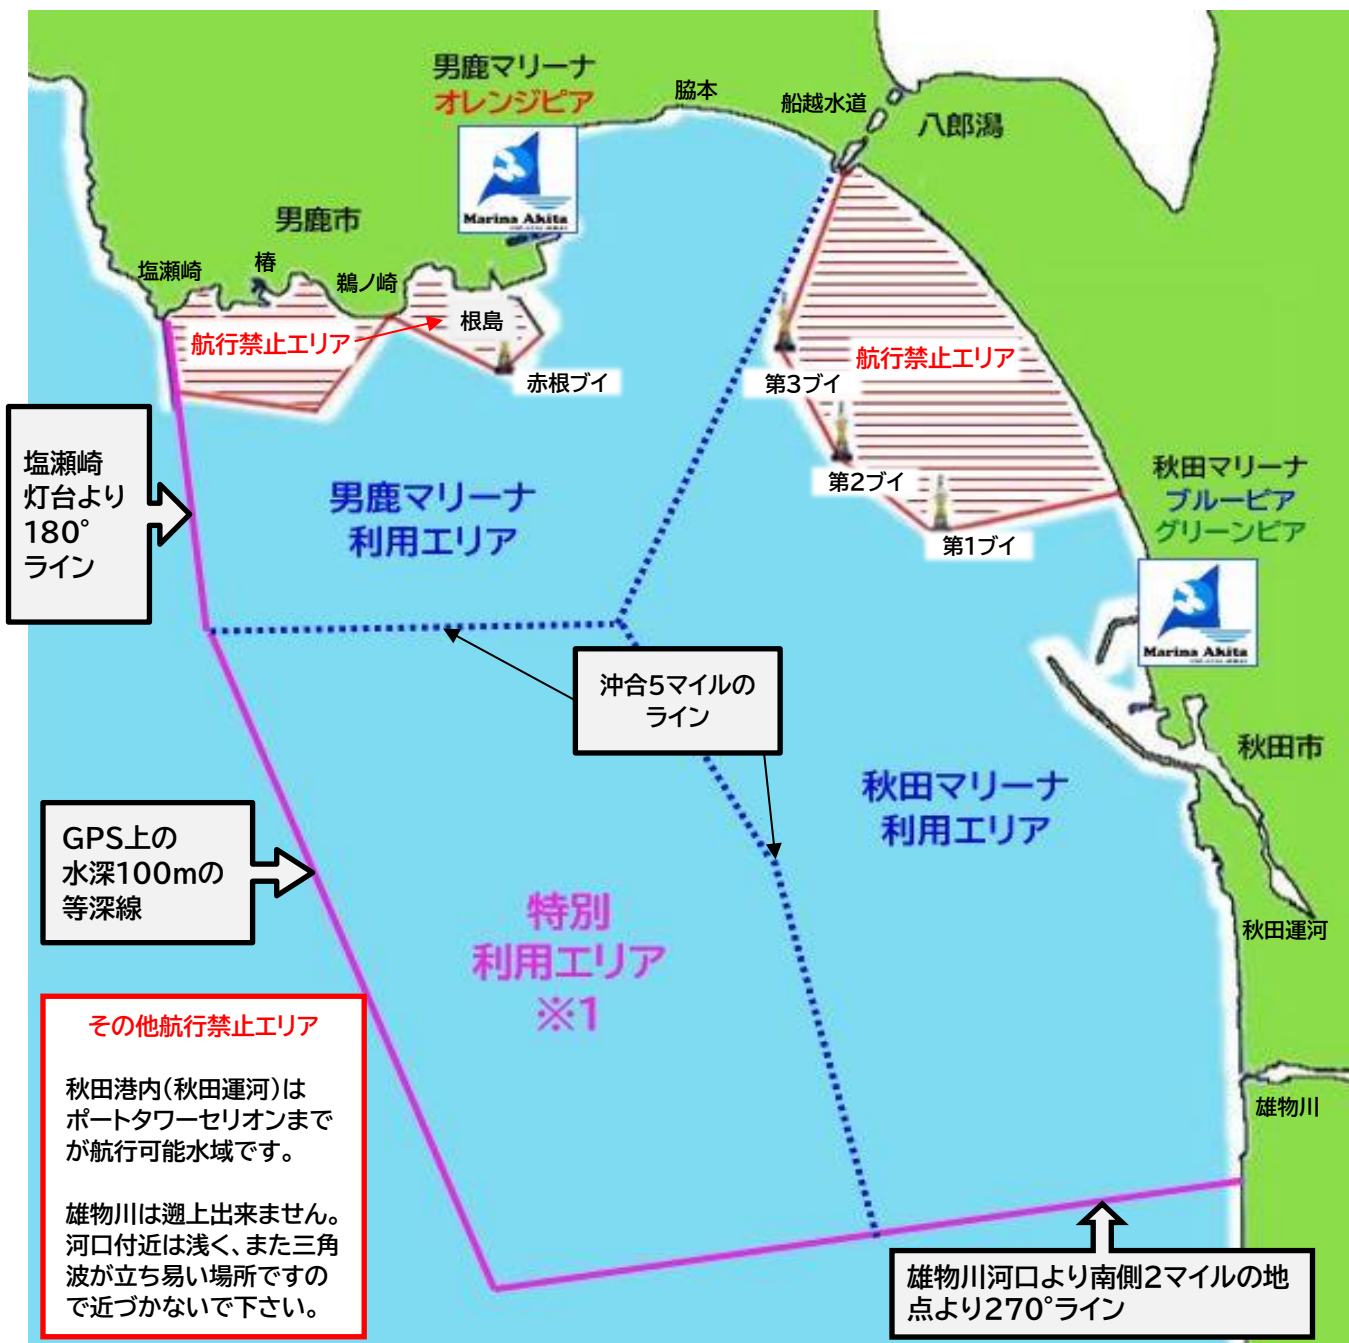

レンタルボートクラブ航行可能水域

ブルーピア (YF-21cc)	回数限らず	秋田マリーナ利用エリアのみ
グリーンピア (F.A.S.T23)	5回未満	秋田マリーナ利用エリアのみ
	5回以上	秋田マリーナ+男鹿マリーナ利用エリア
オレンジピア (YF-23)	5回未満	男鹿マリーナ利用エリアのみ
	5回以上	男鹿マリーナ+秋田マリーナ利用エリア

※1 特別利用エリアは、下記の要件を満たしている場合、利用可能です。

※ NTTドコモの携帯電話について
 会員もしくは同乗者が携帯し、定時連絡が可能である事。
 NTTドコモ以外のキャリアの携帯電話は、現時点で沖合の通信エリアがカバーされていない為、本規則のご利用は出来ません。