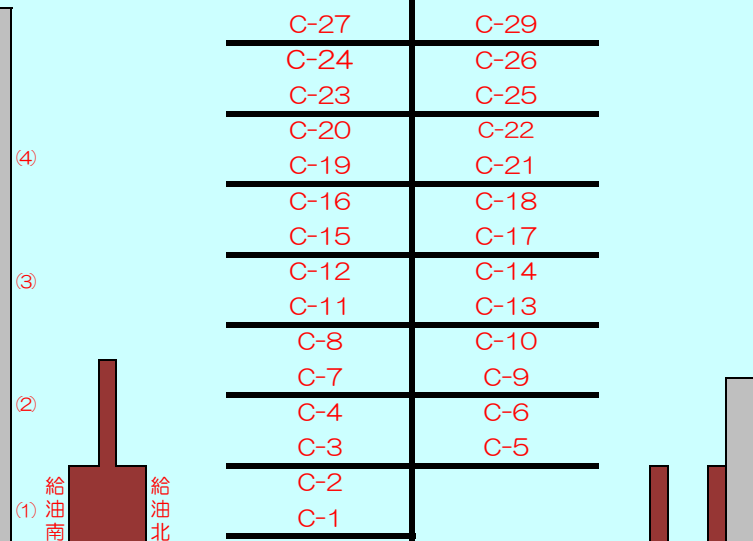

入港口

消波栈橋

消波栈橋

航行注意【浅い】

A-16	40F外①	40F外②	C-43	C-45
A-15	B-34	B-36	C-40	C-42
A-14	B-33	B-35	C-39	C-41
A-13	B-30	B-32	C-36	C-38
A-12	B-29	B-31	C-35	C-37
A-11	B-26	B-28	C-32	C-34
A-10	B-25	B-27	C-31	C-33
A-9	B-22	B-24	C-28	C-30
A-8	B-21	B-23	C-27	C-29
A-7	B-18	B-20	C-24	C-26
A-6	B-17	B-19	C-23	C-25
A-5	B-14	B-16	C-20	C-22
A-4	B-13	B-15	C-19	C-21
A-3	B-10	B-12	C-16	C-18
A-2	B-9	B-11	C-15	C-17
A-1	B-6	B-8	C-12	C-14
	B-5	B-7	C-11	C-13
	B-2	B-4	C-8	C-10
	B-1	B-3	C-7	C-9
			C-4	C-6
			C-3	C-5
			C-2	
			C-1	

ヒッター栈橋

クラブハウス

A栈橋

B栈橋

揚降

給油

C栈橋

揚降